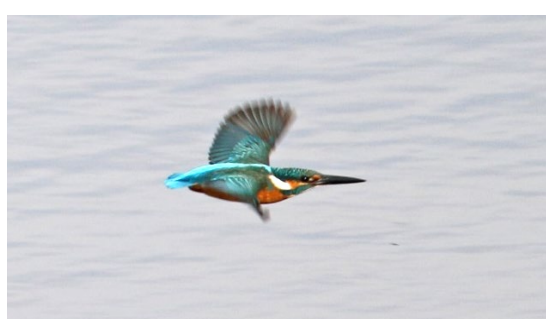

アオサギ>ダイサギ>カワウ>コサギ

ハクセキレイ

セグロセキレイ

キセキレイ

ノスリ

トビ

オオタカ

ノスリ>トビ>オオタカ≒カラス

ノスリ：お腹にはらまき

トビ：羽を曲げて飛ぶ、くるりと輪を描く

オオタカ：お腹が白く見える(薄く筋が入っている)

出会えたらラッキー この子はだあれ？

[\\*HPはサントリー「日本の鳥百科」に飛びます](#)

空飛ぶ宝石とされています

黒い涙を流しているように見えます