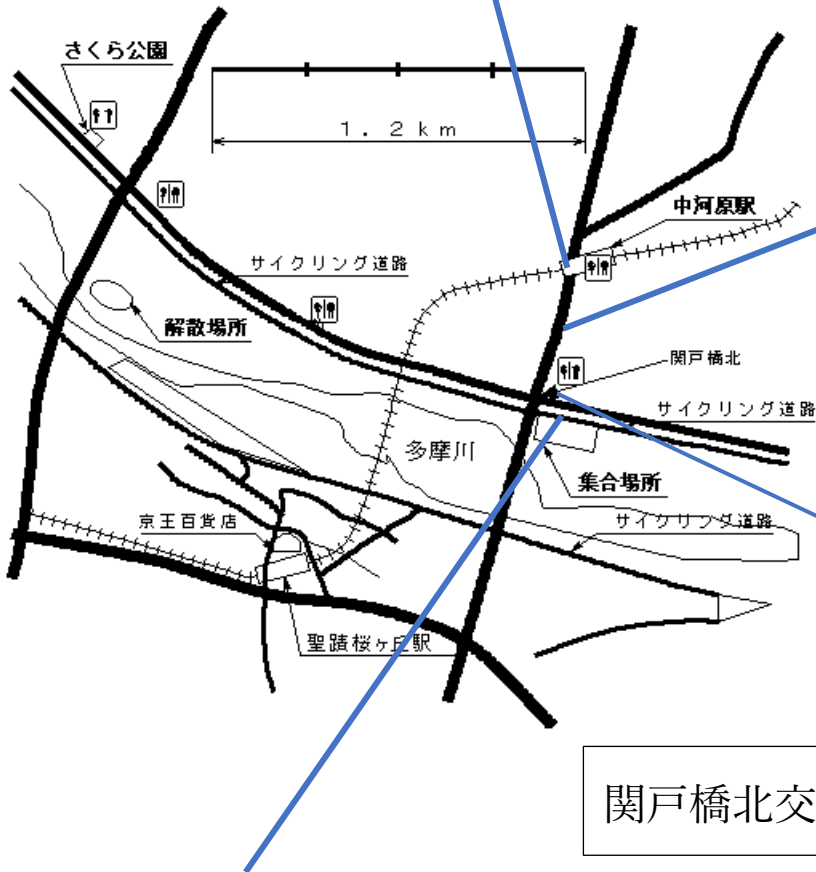

<京王線 中河原駅からの道順>

中河原駅西口を出て左へ

鎌倉街道沿いを直進

関戸橋北交差点を渡って左斜め下

坂を下って右側が
集合場所