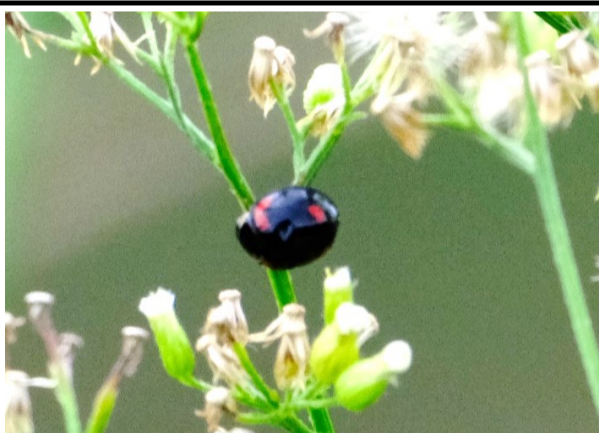

たまがわ かせんじき
多摩川河川敷

こんちゅうかん
昆虫図鑑

写真をクリックすると説明のHPにジャンプします

ホシササキリ

マダラバツタ

トノサマバツタ

コバネイナゴ

ヒナバツタ

ヒシバツタ

マクガタテントウ

ジガバチ

ショウジョウトンボ

[*HPは「昆虫図鑑」に飛びます](#)

その他 HP様々