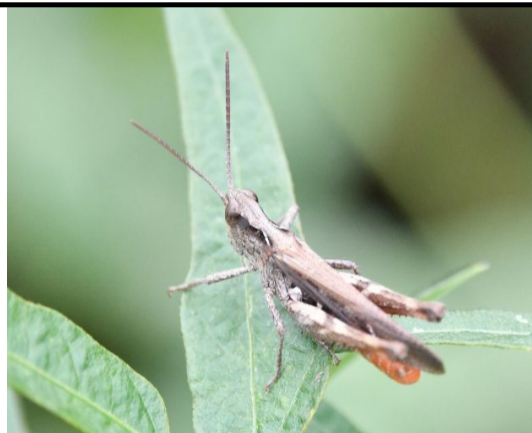

たまがわ かせんじき
多摩川河川敷

こんちゅうかん
昆虫図鑑

写真をクリックすると説明のHPにジャンプします

ホシササキリ

マダラバツタ

トノサマバツタ

コバネイナゴ

ヒナバツタ

ヒシバツタ

マクガタテントウ

ジガバチ

ショウジョウトンボ

[*HPは「昆虫図鑑」に飛びます](#)

その他 HP様々