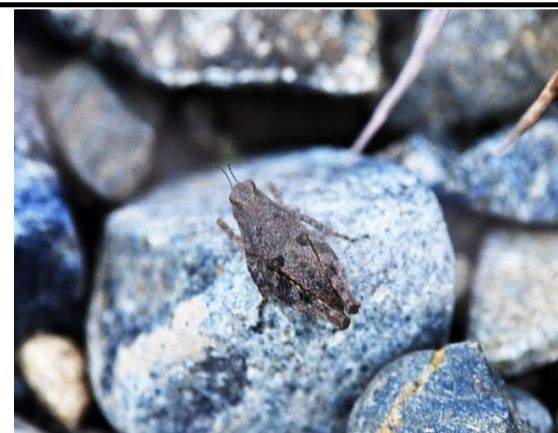

たまがわ かせんじき
多摩川河川敷

こんちゅうかん
昆虫図鑑

写真をクリックすると説明のHPにジャンプします

ホシササキリ

マダラバツタ

トノサマバツタ

コバネイナゴ

ヒナバツタ

ヒシバツタ

マクガタテントウ

ジガバチ

ショウジョウトンボ

[*HPは「昆虫図鑑」に飛びます](#)

その他 HP様々